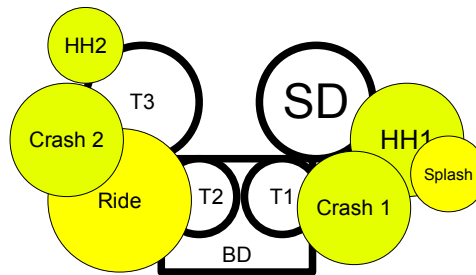

Tec Rider

E-Gitarre

1 mal 12" Box

Bass

DI – Box vorhanden
TopTeil: 7
4 mal 10" Box

Gesang 2

Keyboard

Stereo DI - Box